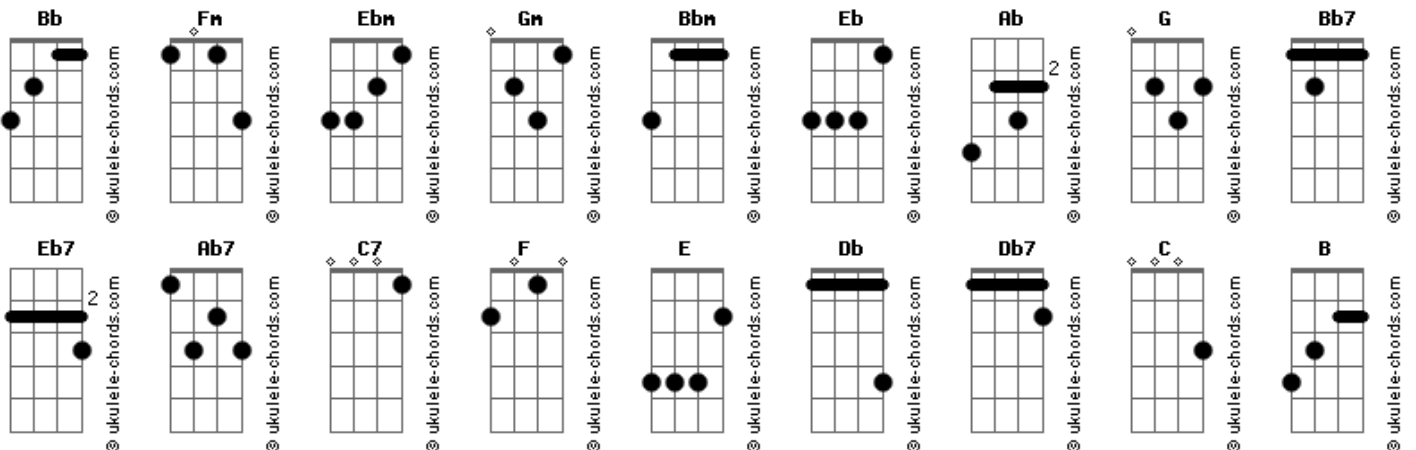

É o carro enguiçado, é a lama, é a lama
É um passo, é uma ponte, é um sapo, é uma rã
É um resto de mato, na luz da manhã
São as águas de março fechando o verão
É a promessa de vida no teu coração

(solo do meio) (E Db Db7 Bb Gm Ebm F Bb7 Bb7 Eb7 Ab7 Bb Bb Gm Ebm F)

É uma cobra, é um pau, é João, é José
É um espinho na mão, é um corte no pé
São as águas de março fechando o verão
É a promessa de vida no teu coração
É pau, é pedra, é o fim do caminho
É um resto de toco, é um pouco sozinho
É um passo, é uma ponte, é uma sapo, uma ra
É um Belo Horizonte, é uma febre terçã
São as águas de março fechando o verão
É a promessa de vida no teu coração

É pau, é pedra, é o fim do caminho
É um resto de toco, é um pouco sozinho
É um caco de vidro, é a vida, é o sol
É a noite, é a morte, é um laço, é o anzol
São as águas de março fechando o verão
É a promessa de vida no teu coração

(Bb Gm Ab Gm Ebm Bb Bbm C B Bb)
(Bbm C B Bb)

(flauta) (23-33 110-211 118)

Acordes