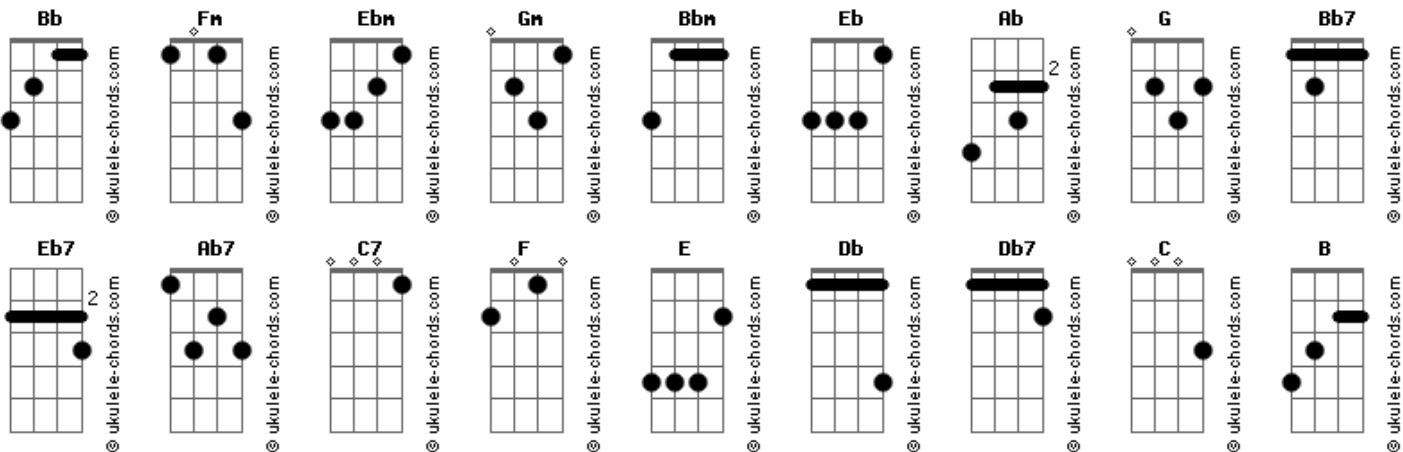

É o carro enguiçado, é a lama, é a lama
É um passo, é uma ponte, é um sapo, é uma rã
É um resto de mato, na luz da manhã
São as águas de março fechando o verão
É a promessa de vida no teu coração

(solo do meio) (E Db Db7 Bb Gm Ebm F Bb7 Bb7 Eb7 Ab7 Bb Bb Gm Ebm F)

É uma cobra, é um pau, é João, é José
É um espinho na mão, é um corte no pé
São as águas de março fechando o verão
É a promessa de vida no teu coração
É pau, é pedra, é o fim do caminho
É um resto de toco, é um pouco sozinho
É um passo, é uma ponte, é uma sapo, uma ra
É um Belo Horizonte, é uma febre terçã
São as águas de março fechando o verão
É a promessa de vida no teu coração

É pau, é pedra, é o fim do caminho
É um resto de toco, é um pouco sozinho
É um caco de vidro, é a vida, é o sol
É a noite, é a morte, é um laço, é o anzol
São as águas de março fechando o verão
É a promessa de vida no teu coração

(Bb Gm Ab Gm Ebm Bb Bbm C B Bb)
(Bbm C B Bb)

(flauta) (23-33 110-211 118)

Acordes